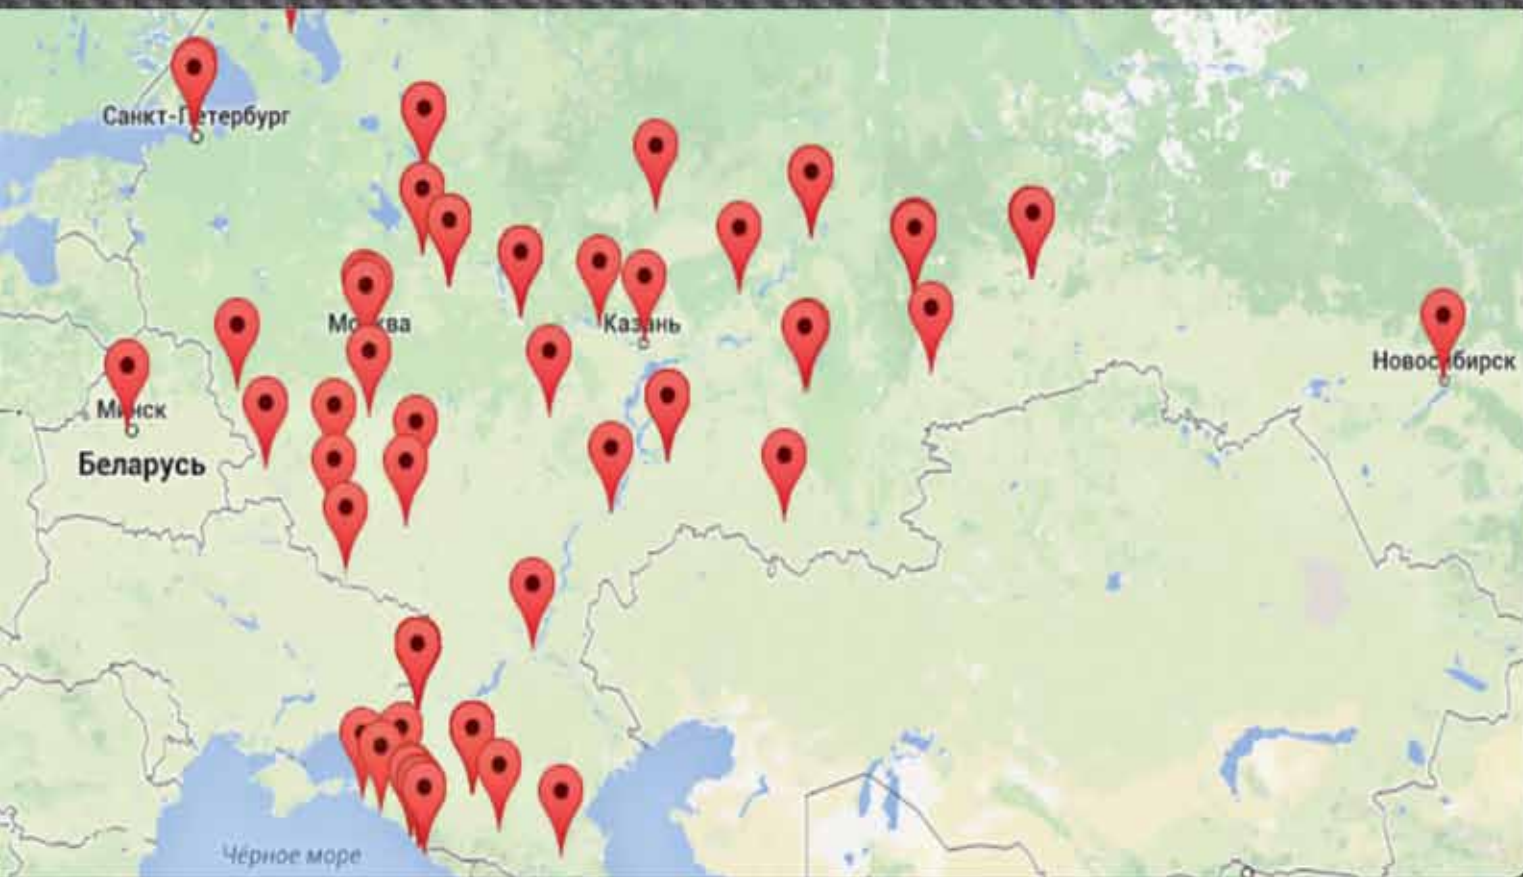

Дилеры San Juan в России

Контакты:

www.SJP.su

e-mail: info@sjp.su

производство: +7(495) 943 00 53

Ваш дилер: